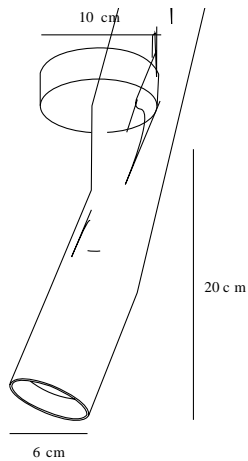

# MIB | DECKENLEUCHE | SCHWARZ

2020666003

Spannung (V): 230 Volt  
IP-Grad: IP20  
Maximale Lampenleistung (W):  
8W  
Klasse (Klasse 1, Klasse 2,  
Klasse 3): Klasse 2 (Dopp. isoliert)  
Leuchtmittelsockel: GU10

Hauptmaterial: Metall  
Sekundärmaterial: Plastik  
Ist das Kabel austauschbar?:  
False

Farbe: Schwarz  
Höhe (cm): 20  
Breite (cm): 10  
Schirmdurchmesser (cm): 6  
Außenbereich-Basisabmessungen  
(cm): 10  
Neigungswinkel (°): 90

EAN: 5704924002434

Artikelnummer: 2020666003  
Stück pro Hauptkarton: 3  
Verkaufsbox Höhe (cm): 29  
Verkaufsbox Breite (cm): 13.5  
Verkaufsbox Tiefe (cm): 13.5  
Verkaufsbox Volumen m<sup>3</sup>: 0.0053  
Produkt Nettogewicht (kg): 0.664

- Modernes und zugleich zeitloses Design
- Schlank und elegant
- Neigbarer Leuchtenkopf, Ausrichtung des Lichts kann angepasst werden

Die MIB-Serie wurde um einen eleganten und minimalistischen Spot für die Deckenmontage erweitert. Der Spot wurde so entwickelt, dass er direkt über der Steckdose in der Decke montiert werden kann. Daher befindet sich kein Ein/Aus-Schalter an der Lampe – denn sie wird durch Ihren Schalter an der Wand gesteuert. Der schlanke und verstellbare Lampenkopf kann dorthin gerichtet werden, wo Sie das Licht benötigen. Das schöne und schlichte Design verleiht einen minimalistischen Ausdruck und passt zu vielen Stilen und Inneneinrichtungen. Die MIB-Serie wurde von Bønnelycke mdd entworfen.